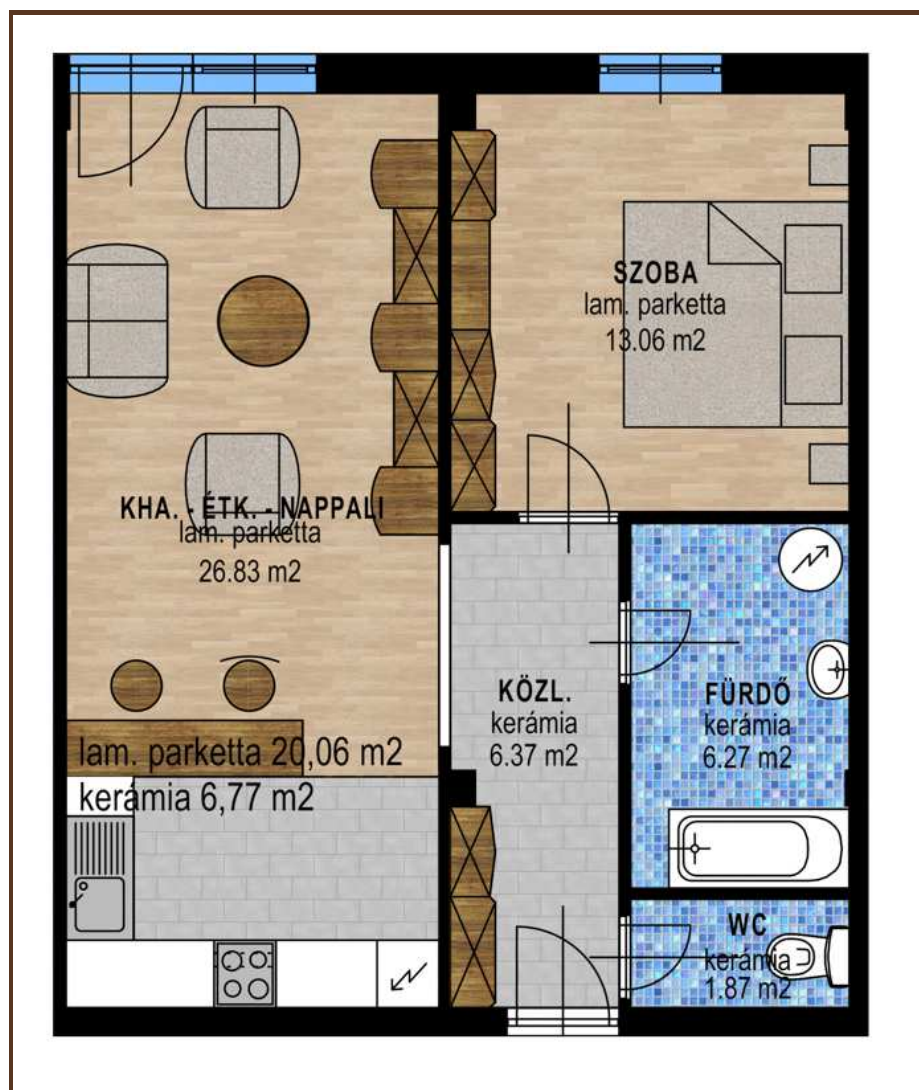

16 300 000 Ft

Elhelyezkedés

I. ütem - PÁPA, Munkás u. 47. A. épület
2. emelet - 207. Lakás

Lakóhelyiségek	Bruttó m ²
Közlekedő	6,37 m ²
Fürdő	6,27 m ²
WC	1,87 m ²
Szoba	13,06 m ²
Nappali-étkező-konyha	26,83 m ²
Összesen:	54,40 m²
Teraszok/erkélyek	Bruttó m ²
Tetőterasz	0,00 m ²
Összesen:	0,00 m²

Pápán az Erkel utca és Munkás utca sarkán, a **Munkás u. a 47. sz.** alatti meglévő épület (korábban Ruházati Szövetkezet irodaháza) átalakításával **most készül 34 lakásos társasházban ÚJ KULCSRAKÉSZ lakás eladó** - választható burkolatokkal és belső ajtókkal. A 4 szintes **A. épületben LIFT** üzemel!

Minden lakás **egyedi fogyasztásmérővel** felszerelt: vízóra, villanyóra (1*32 A), hőmennyiségmérő (fűtéshez)

Külső nyílászárók **3 rétegű üvegezésűek**, a homlokzat **15 cm-es külső hőszigeteléssel** készül.